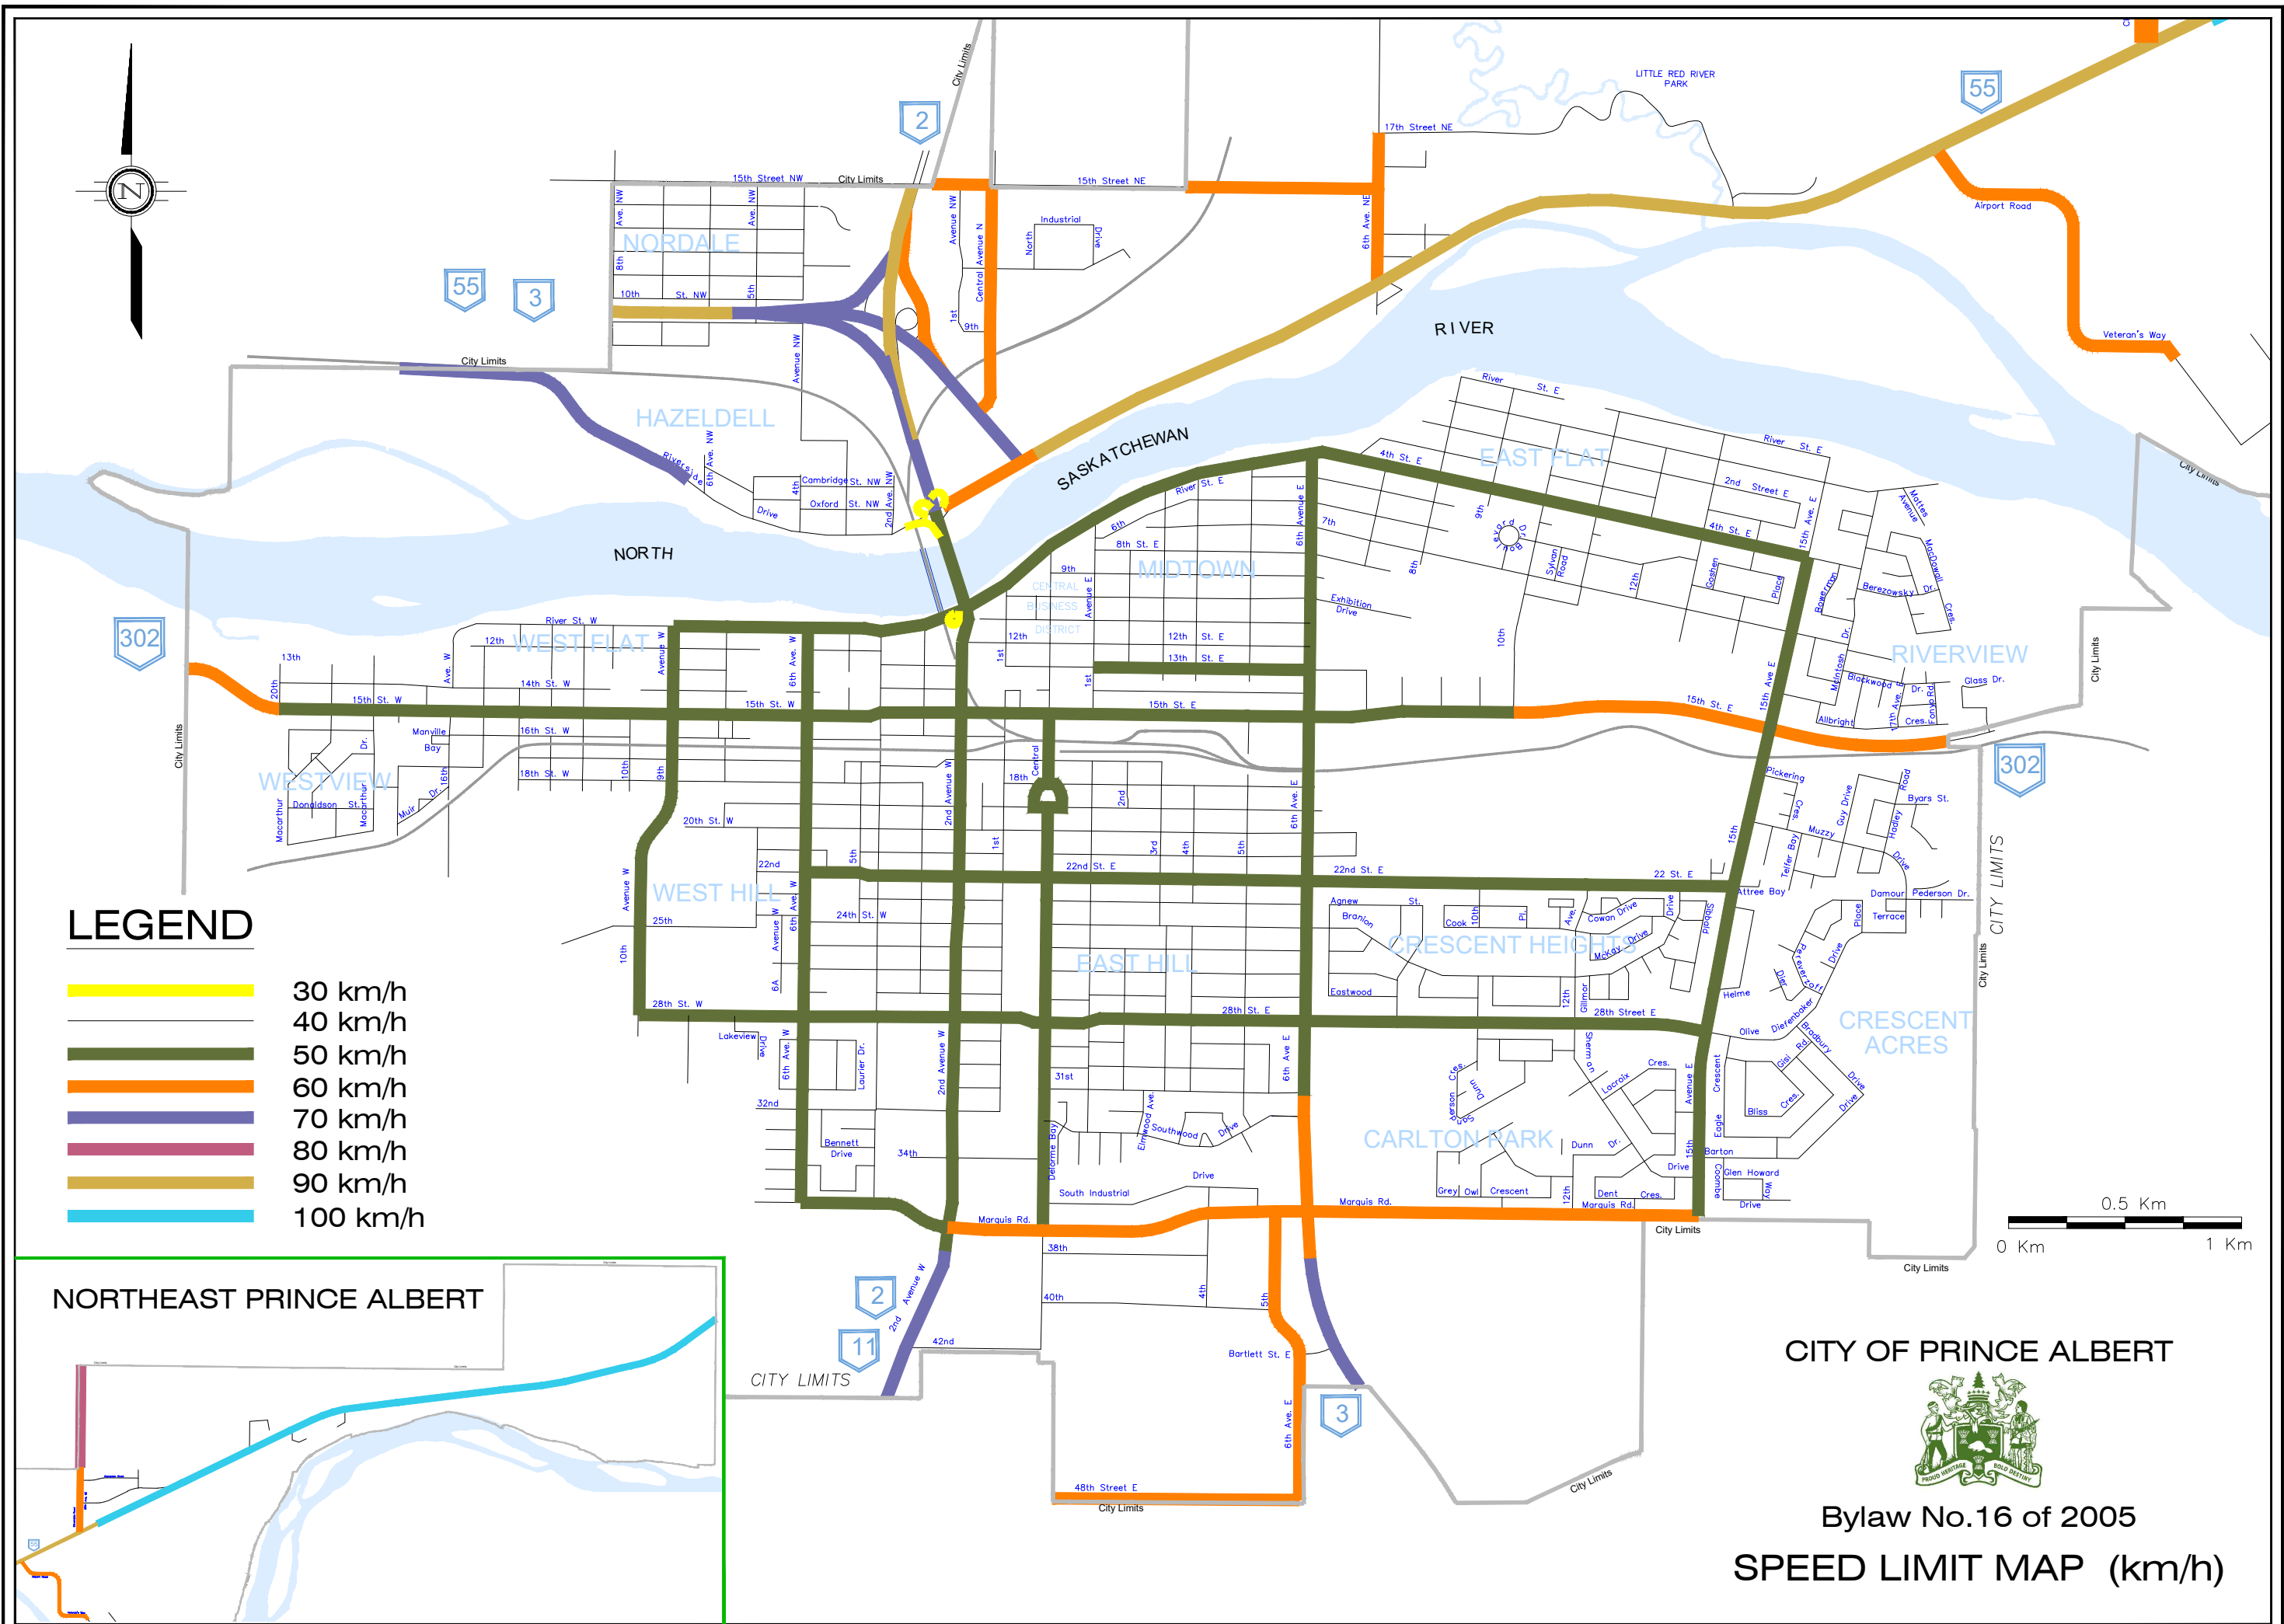

LEGEND

-  30 km/h
-  40 km/h
-  50 km/h
-  60 km/h
-  70 km/h
-  80 km/h
-  90 km/h
-  100 km/h

CITY OF PRINCE ALBERT

Bylaw No.16 of 2005
SPEED LIMIT MAP (km/h)