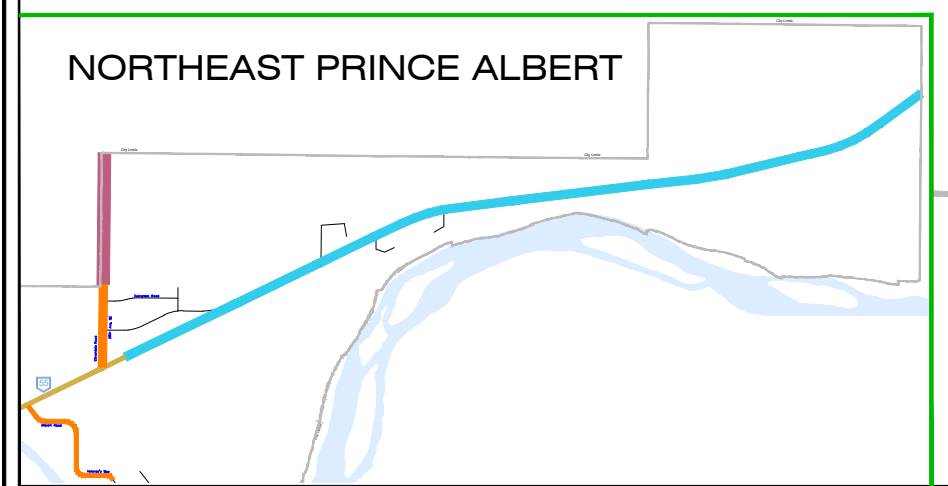

LEGEND

-  30 km/h
-  40 km/h
-  50 km/h
-  60 km/h
-  70 km/h
-  80 km/h
-  90 km/h
-  100 km/h

CITY OF PRINCE ALBERT

Bylaw No.16 of 2005
SPEED LIMIT MAP (km/h)